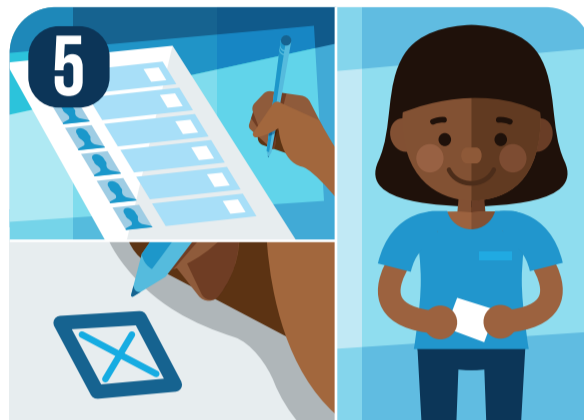

# VOTAR EM 8 PASSOS

Na Assembleia de Voto, segue as indicações e entrega o teu Cartão de Eleitor ao Presidente da mesa onde vais votar.

A tua identidade será confirmada.

A tua presença será marcada no Caderno Eleitoral.

Depois, entregam-te o boletim e indicam-te a cabine onde vais votar.

Presta atenção: põe um 'X', e apenas um 'X', no quadrado em branco da tua escolha e dobra o boletim preenchido.

Coloca o teu boletim de voto na urna.

Molha o dedo indicador da tua mão direita no frasco de tinta.

Recebe de volta o teu Cartão de Eleitor. Tens o dedo marcado? Tens o teu cartão na mão? Então agora que já votaste e cumpriste o teu dever de cidadão deves sair da Assembleia de Voto e aguardar os resultados em tua casa.