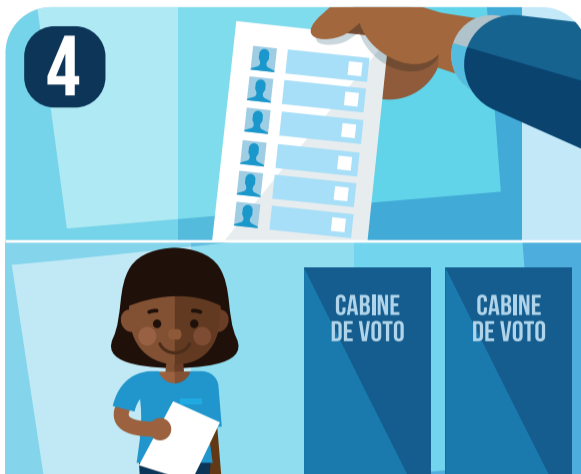

# VOTAR EM 8 PASSOS

Na Assembleia de Voto, segue as indicações e entrega o teu Cartão de Eleitor ao Presidente da mesa onde vais votar.

A tua identidade será confirmada.

A tua presença será marcada no Caderno Eleitoral.

Depois, entregam-te o boletim e indicam-te a cabine onde vais votar.

Presta atenção: põe um 'X', e apenas um 'X', no quadrado em branco da tua escolha e dobra o boletim preenchido.

Coloca o teu boletim de voto na urna.

Molha o dedo indicador da tua mão direita no frasco de tinta.

Recebe de volta o teu Cartão de Eleitor. Tens o dedo marcado? Tens o teu cartão na mão? Então agora que já votaste e cumpriste o teu dever de cidadão deves sair da Assembleia de Voto e aguardar os resultados em tua casa.